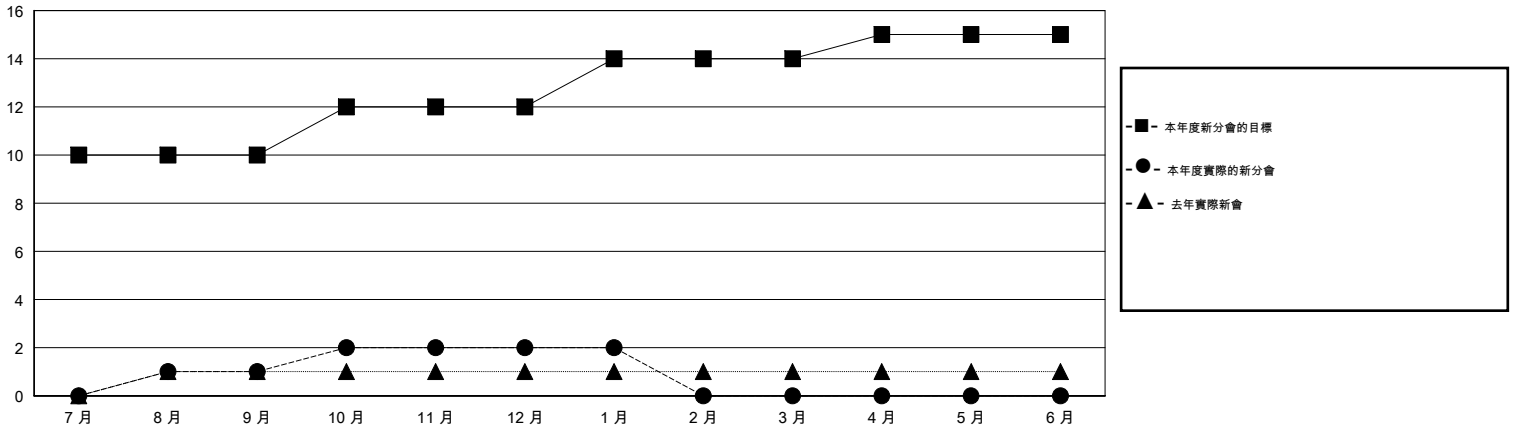

MONTHLY MEMBERSHIP PROGRESS REPORT

District 300C1

Results as of: 1/31/2017

GMT: PEI-JEN CHEN

地點 REP OF CHINA

GMT憲章區

分會			
成果 2016-2017			
季	新分會目標	新會	會員流失的分會
7月/8月/9月	10	1	0
10月/11月/12月	2	1	1
1月/2月/3月	2	0	0
4月/5月/6月	1	0	0

位會員@每位須繳			
成果 2016-2017			
季	新會員淨增長目標 (不含復籍或轉會)	實際新會員增長數 (不含復籍或轉會)	實際退會會員 (包括轉會)
7月/8月/9月	350	253	59
10月/11月/12月	60	86	144
1月/2月/3月	60	171	14
4月/5月/6月	30	0	0

目標與實際新會累積