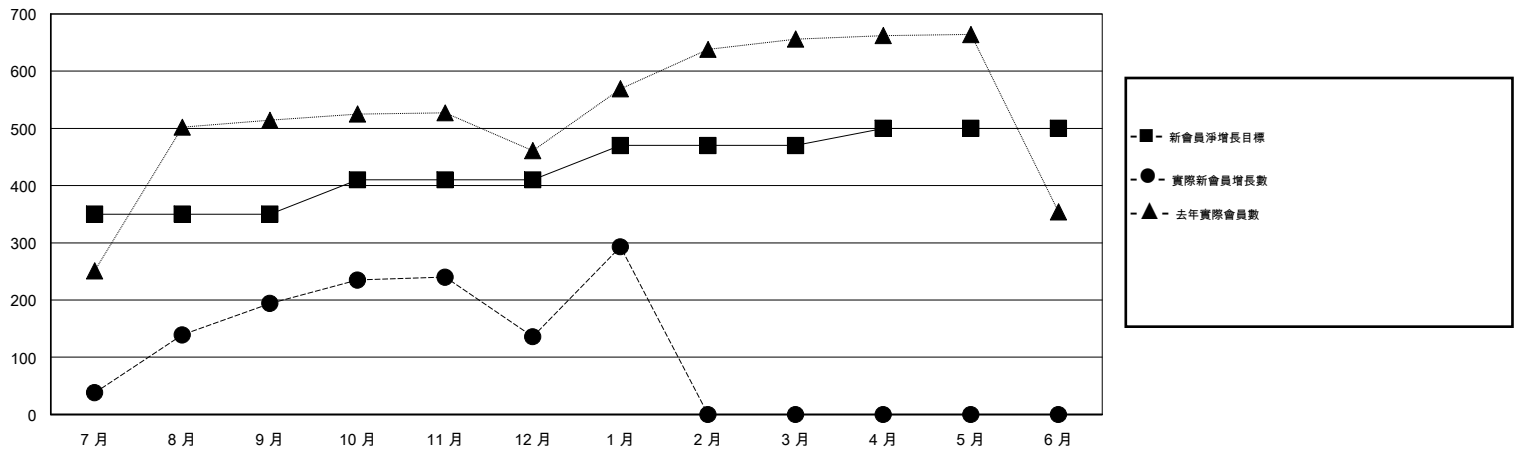

目標和實際會員累積

已取消的分會: 1	
放棄的會員	
過世	2
分會已取消	16
其他	199
總計	217

59 CLUBS OF 71 增添1位或以上的新會員
點擊這裡取得累計會員數據

性別分佈	
男	2,167 (73.23%)
女	792 (26.77%)
總計家庭單位會員數	343
支付減半會費的家庭會員	205